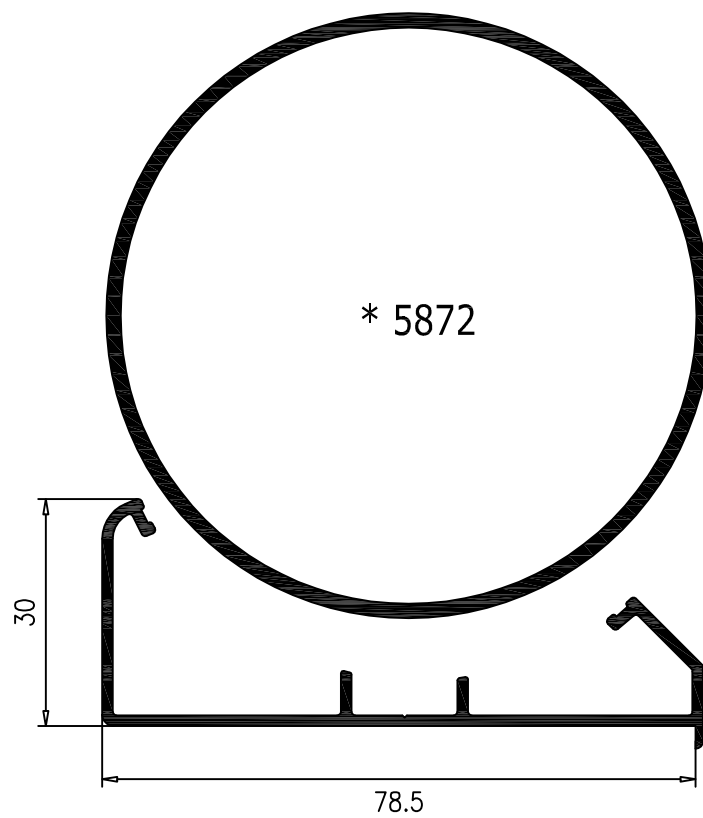

6640

6638

6639

4823

* 9210

3358
Hueco-5

9025
Hueco-8

3360
Hueco-14

9026
Hueco-20

10252
Hueco-24

12207
Hueco-31

5612
Hueco-8

6181
Hueco-8

9009
Hueco-14

9010
Hueco-14

5613
Hueco-20

6182
Hueco-20

10115
Hueco-24

10116
Hueco-24

739 conjunto Corredera Serie 14		740 Cojinete Regulable Bolas		741 Cojinete Tándem Regulable Agujas		742 Cojinete Bolas	
744 Tándem Regulable Casquillo		197 Cierre Alfa Con Condensa		198 Cierre Alfa Sin Condensa		200 Cierre + Uñero Alfa II	
78 Asa Tirador		743 conjunto Cierre Alfa		85 Uñero Regulación Lateral		720 Cierre Embutido con Condensa	
721 Cierre Embutido Sin Condensa		36 Asa Tirador para 8006-8007		735 Tapa desagüe	