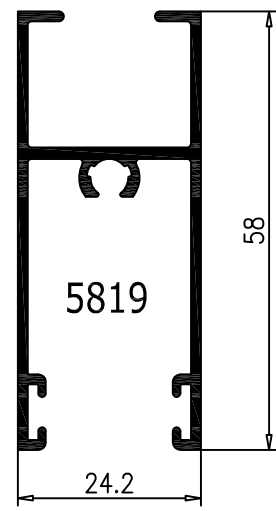

6640

6638

6639

4823

* 9210

3358
Hueco-5

9025
Hueco-8

3360
Hueco-14

9026
Hueco-20

10252
Hueco-24

12207
Hueco-31

5612
Hueco-8

6181
Hueco-8

9009
Hueco-14

9010
Hueco-14

5613
Hueco-20

6182
Hueco-20

10115
Hueco-24

10116
Hueco-24

739 conjunto Corredera Serie 14		740 Cojinete Regulable Bolas		741 Cojinete Tándem Regulable Agujas		742 Cojinete Bolas	
744 Tándem Regulable Casquillo		197 Cierre Alfa Con Condensa		198 Cierre Alfa Sin Condensa		200 Cierre + Uñero Alfa II	
78 Asa Tirador		743 conjunto Cierre Alfa		85 Uñero Regulación Lateral		720 Cierre Embutido con Condensa	
721 Cierre Embutido Sin Condensa		36 Asa Tirador para 8006-8007		735 Tapa desagüe	