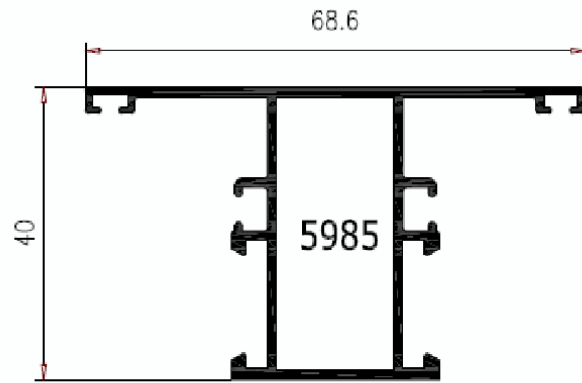

6640

6638

6639

4823

* 9210

3358
Hueco-5

9025
Hueco-8

3360
Hueco-14

9026
Hueco-20

10252
Hueco-24

12207
Hueco-31

5612
Hueco-8

6181
Hueco-8

9009
Hueco-14

9010
Hueco-14

5613
Hueco-20

6182
Hueco-20

10115
Hueco-24

10116
Hueco-24

739 conjunto Corredera Serie 14		740 Cojinete Regulable Bolas		741 Cojinete Tándem Regulable Agujas		742 Cojinete Bolas	
744 Tándem Regulable Casquillo		197 Cierre Alfa Con Condensa		198 Cierre Alfa Sin Condensa		200 Cierre + Uñero Alfa II	
78 Asa Tirador		743 conjunto Cierre Alfa		85 Uñero Regulación Lateral		720 Cierre Embutido con Condensa	
721 Cierre Embutido Sin Condensa		36 Asa Tirador para 8006-8007		735 Tapa desagüe	