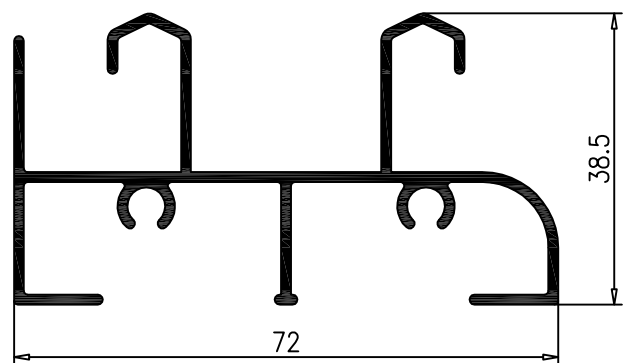

6640

6638

6639

4823

* 9210

3358
Hueco-5

9025
Hueco-8

3360
Hueco-14

9026
Hueco-20

10252
Hueco-24

12207
Hueco-31

5612
Hueco-8

6181
Hueco-8

9009
Hueco-14

9010
Hueco-14

5613
Hueco-20

6182
Hueco-20

10115
Hueco-24

10116
Hueco-24

739 conjunto Corredera Serie 14		740 Cojinete Regulable Bolas		741 Cojinete Tándem Regulable Agujas		742 Cojinete Bolas	
744 Tándem Regulable Casquillo		197 Cierre Alfa Con Condensa		198 Cierre Alfa Sin Condensa		200 Cierre + Uñero Alfa II	
78 Asa Tirador		743 conjunto Cierre Alfa		85 Uñero Regulación Lateral		720 Cierre Embutido con Condensa	
721 Cierre Embutido Sin Condensa		36 Asa Tirador para 8006-8007		735 Tapa desagüe	