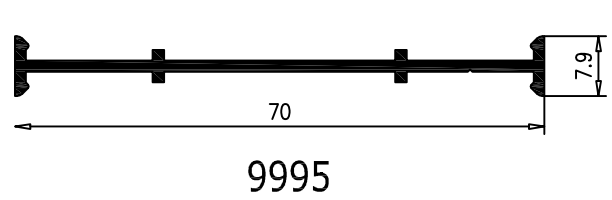

Apotema Cr-89