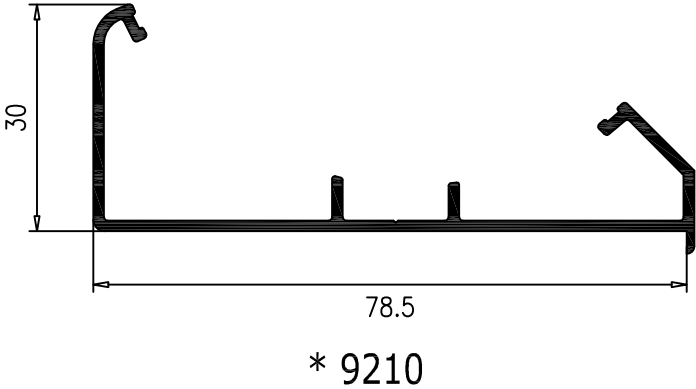

4788

10336

10187

10188

10189

54000

3358
Hueco-5

9025
Hueco-8

5613
Hueco-20

6182
Hueco-20

10115
Hueco-24

10116
Hueco-24

755 Escuadra de Marco		4 Escuadra Hoja		71 Escuadra con Rueda Regul. Agujas		28 Cojinete Tándem Regulable Agujas Aluminio	
22 Cojinete Tándem Regulable Agujas	 Zamack	19 Tope Guía de Seguridad		396 Rueda Regulable Bolas		165 Escuadra Alineamiento Inox 	
14 Tapa Vierendeaguas		32 Tope Plástico Lateral		1 Cortavientos Superior-Inferior		129 Cortavientos Superior-Inferior 9445 	
21 Felpa 7 x 8 Fin Seal		787 Tapa Cruce Curvo 10335		788 Tapa Cruce Curvo 10336		10 Tapa Cruce Recto 	