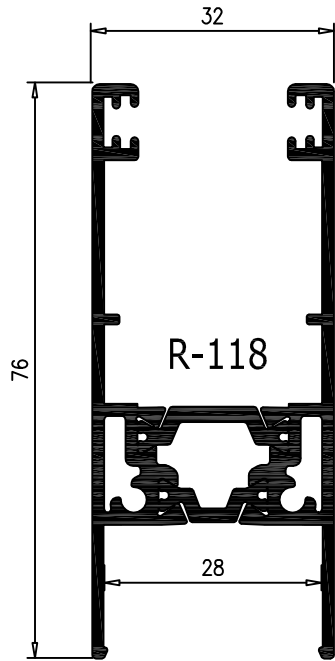

R-116

E36

10676

265

12.083

12.084

*6620

*6778

Junquillos para el marco R116 Serie 36			
Cámara 28mm			
	3360	*9008	*9007

Junquillos para el marco R332 Serie 25			
Cámara 31mm			
	*9028	*9027	

845 conjunto Estanqueidad 2 Hojas		849 Escuadra Hoja		864 Multipunto de 3 Puntos		866 Manilla Acodada Izquierda Serysys	
830 conjunto Estanqueidad 3 Hojas		731 Escuadra Marco		701 Multipunto de 3 Puntos con Llave		702 Manilla Doble Acodada Serysys	
847 Cojinete Simple Regulable 90 Kg.		898 Multipunto de 1 Punto		540 Multipunto Prolongador		834 Maneta Seduction	
848 Cojinete Tándem Regulable 160 Kg.		833 Multipunto de 2 Puntos		865 Manilla Acodada Derecha Serysys		838 Cierre Embutido Hera	

<p>860 Juego Topes Parteluces</p>		<p>485 Junta Hoja Lateral</p>		<p>703 Cilindro para Manilla Doble</p>		<p>843 Calzo Cremona</p>	
<p>814 Tapas H. Cruce Reforzada</p>		<p>773 Goma para perfil 4 Hojas R-124</p>		<p>831 Tope Cierre 4 Hojas</p>		<p>885 Tope Hoja Cruces</p>	
<p>819 Tapas H. Lateral Reforzada</p>		<p>21 Felpa de 7 x 8 Fin Seal</p>		<p>846 Junta Cruce Central</p>		<p>844 Cerradero de Marco</p>	
<p>735 Tapa Desagüe con deflector</p>		<p>891 Escuadra de Alineación Inox</p>		<p>842 Junta Tapa Carril Marcos</p>		<p>859 Cerradero 4 Hojas</p>	

350 Pieza Guia a clip marcos

839 Gancho para Cierre Embutido		494 Válvula Desagüe			350 Pieza Clip Marco  466 Tubo desagüe hoja 	710 Maneta Ventana Multipunto	
590 Maneta Puerta Multipunto		535 Cierre Embutido Multipunto		197 Cierre Alfa con Condensa		198 Cierre Alfa sin Condensa	
200 Cierre + Uñero alfa		78 Asa Tirador Alfa		548 Cierre Gamma Sin Condensa		561 Cierre Gamma Con Condensa	
549 Cierre Gamma Con Llave		550 Cierre Gamma + Uñero con Llave		552 Tirador Omega Gamma		85 Uñero Regulación Lateral	