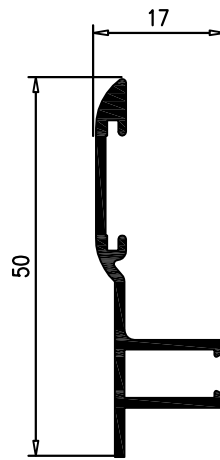

R-116

E36

10676

265

12.083

12.084

*6620

*6778

Junquillos para el marco R116 Serie 36			
Cámara 28mm			
	3360	*9008	*9007

Junquillos para el marco R332 Serie 25			
Cámara 31mm			
	*9028	*9027	

845 conjunto Estanqueidad 2 Hojas		849 Escuadra Hoja		864 Multipunto de 3 Puntos		866 Manilla Acodada Izquierda Serysys	
830 conjunto Estanqueidad 3 Hojas		731 Escuadra Marco		701 Multipunto de 3 Puntos con Llave		702 Manilla Doble Acodada Serysys	
847 Cojinete Simple Regulable 90 Kg.		898 Multipunto de 1 Punto		540 Multipunto Prolongador		834 Maneta Seduction	
848 Cojinete Tándem Regulable 160 Kg.		833 Multipunto de 2 Puntos		865 Manilla Acodada Derecha Serysys		838 Cierre Embutido Hera	

<p>860 Juego Topes Parteluces</p>		<p>485 Junta Hoja Lateral</p>		<p>703 Cilindro para Manilla Doble</p>		<p>843 Calzo Cremona</p>	
<p>814 Tapas H. Cruce Reforzada</p>		<p>773 Goma para perfil 4 Hojas R-124</p>		<p>831 Tope Cierre 4 Hojas</p>		<p>885 Tope Hoja Cruces</p>	
<p>819 Tapas H. Lateral Reforzada</p>		<p>21 Felpa de 7 x 8 Fin Seal</p>		<p>846 Junta Cruce Central</p>		<p>844 Cerradero de Marco</p>	
<p>735 Tapa Desagüe con deflector</p>		<p>891 Escuadra de Alineación Inox</p>		<p>842 Junta Tapa Carril Marcos</p>		<p>859 Cerradero 4 Hojas</p>	

350 Pieza Guia a clip marcos

839 Gancho para Cierre Embutido		494 Válvula Desagüe			350 Pieza Clip Marco  466 Tubo desagüe hoja 	710 Maneta Ventana Multipunto	
590 Maneta Puerta Multipunto		535 Cierre Embutido Multipunto		197 Cierre Alfa con Condensa		198 Cierre Alfa sin Condensa	
200 Cierre + Uñero alfa		78 Asa Tirador Alfa		548 Cierre Gamma Sin Condensa		561 Cierre Gamma Con Condensa	
549 Cierre Gamma Con Llave		550 Cierre Gamma + Uñero con Llave		552 Tirador Omega Gamma		85 Uñero Regulación Lateral	