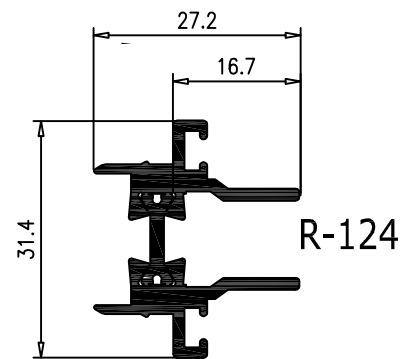

R-116

E36

10676

265

12.083

12.084

*6620

*6778

Junquillos para el marco R116 Serie 36			
Cámara 28mm			
	3360	*9008	*9007

Junquillos para el marco R332 Serie 25			
Cámara 31mm			
	*9028	*9027	

845 conjunto Estanqueidad 2 Hojas		849 Escuadra Hoja		864 Multipunto de 3 Puntos		866 Manilla Acodada Izquierda Serysys	
830 conjunto Estanqueidad 3 Hojas		731 Escuadra Marco		701 Multipunto de 3 Puntos con Llave		702 Manilla Doble Acodada Serysys	
847 Cojinete Simple Regulable 90 Kg.		898 Multipunto de 1 Punto		540 Multipunto Prolongador		834 Maneta Seduction	
848 Cojinete Tándem Regulable 160 Kg.		833 Multipunto de 2 Puntos		865 Manilla Acodada Derecha Serysys		838 Cierre Embutido Hera	

<p>860 Juego Topes Parteluces</p>		<p>485 Junta Hoja Lateral</p>		<p>703 Cilindro para Manilla Doble</p>		<p>843 Calzo Cremona</p>	
<p>814 Tapas H. Cruce Reforzada</p>		<p>773 Goma para perfil 4 Hojas R-124</p>		<p>831 Tope Cierre 4 Hojas</p>		<p>885 Tope Hoja Cruces</p>	
<p>819 Tapas H. Lateral Reforzada</p>		<p>21 Felpa de 7 x 8 Fin Seal</p>		<p>846 Junta Cruce Central</p>		<p>844 Cerradero de Marco</p>	
<p>735 Tapa Desagüe con deflector</p>		<p>891 Escuadra de Alineación Inox</p>		<p>842 Junta Tapa Carril Marcos</p>		<p>859 Cerradero 4 Hojas</p>	