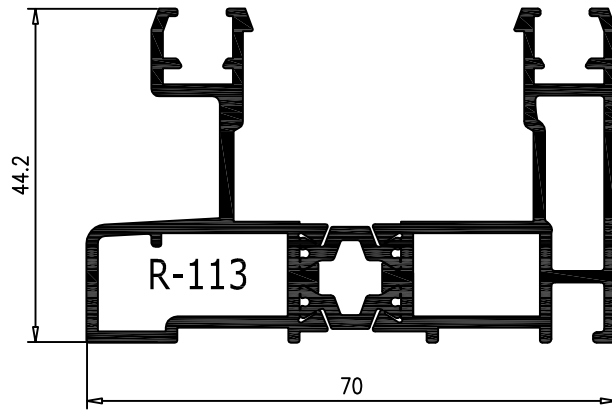

R-116

E36

10676

265

12.083

12.084

*6620

*6778

Junquillos para el marco R116 Serie 36			
Cámara 28mm			
	3360	*9008	*9007

Junquillos para el marco R332 Serie 25			
Cámara 31mm			
	*9028	*9027	

845 conjunto Estanqueidad 2 Hojas		849 Escuadra Hoja		864 Multipunto de 3 Puntos		866 Manilla Acodada Izquierda Serysys	
830 conjunto Estanqueidad 3 Hojas		731 Escuadra Marco		701 Multipunto de 3 Puntos con Llave		702 Manilla Doble Acodada Serysys	
847 Cojinete Simple Regulable 90 Kg.		898 Multipunto de 1 Punto		540 Multipunto Prolongador		834 Maneta Seduction	
848 Cojinete Tándem Regulable 160 Kg.		833 Multipunto de 2 Puntos		865 Manilla Acodada Derecha Serysys		838 Cierre Embutido Hera	

<p>860 Juego Topes Parteluces</p>		<p>485 Junta Hoja Lateral</p>		<p>703 Cilindro para Manilla Doble</p>		<p>843 Calzo Cremona</p>	
<p>814 Tapas H. Cruce Reforzada</p>		<p>773 Goma para perfil 4 Hojas R-124</p>		<p>831 Tope Cierre 4 Hojas</p>		<p>885 Tope Hoja Cruces</p>	
<p>819 Tapas H. Lateral Reforzada</p>		<p>21 Felpa de 7 x 8 Fin Seal</p>		<p>846 Junta Cruce Central</p>		<p>844 Cerradero de Marco</p>	
<p>735 Tapa Desagüe con deflector</p>		<p>891 Escuadra de Alineación Inox</p>		<p>842 Junta Tapa Carril Marcos</p>		<p>859 Cerradero 4 Hojas</p>	