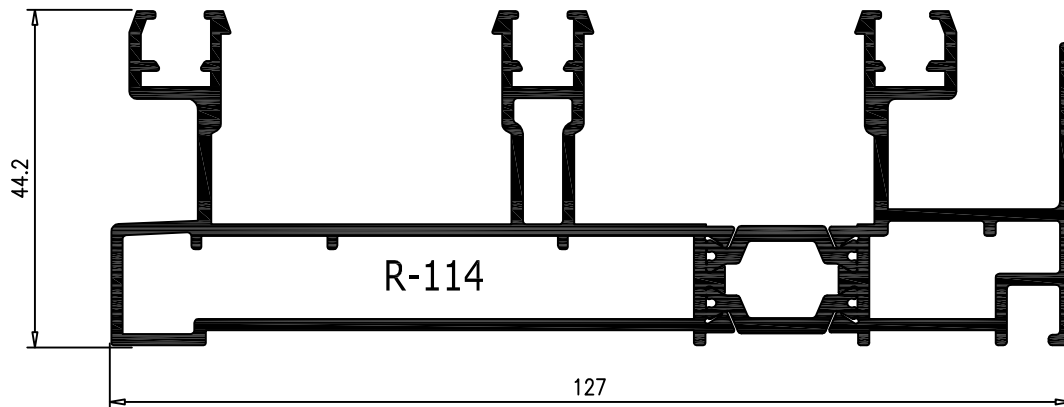

R-116

E36

10676

265

12.083

12.084

*6620

*6778

Junquillos para el marco R116 Serie 36			
Cámara 28mm			
	3360	*9008	*9007

Junquillos para el marco R332 Serie 25			
Cámara 31mm			
	*9028	*9027	

845 conjunto Estanqueidad 2 Hojas		849 Escuadra Hoja		864 Multipunto de 3 Puntos		866 Manilla Acodada Izquierda Serysys	
830 conjunto Estanqueidad 3 Hojas		731 Escuadra Marco		701 Multipunto de 3 Puntos con Llave		702 Manilla Doble Acodada Serysys	
847 Cojinete Simple Regulable 90 Kg.		898 Multipunto de 1 Punto		540 Multipunto Prolongador		834 Maneta Seduction	
848 Cojinete Tándem Regulable 160 Kg.		833 Multipunto de 2 Puntos		865 Manilla Acodada Derecha Serysys		838 Cierre Embutido Hera	

<p>860 Juego Topes Parteluces</p>		<p>485 Junta Hoja Lateral</p>		<p>703 Cilindro para Manilla Doble</p>		<p>843 Calzo Cremona</p>	
<p>814 Tapas H. Cruce Reforzada</p>		<p>773 Goma para perfil 4 Hojas R-124</p>		<p>831 Tope Cierre 4 Hojas</p>		<p>885 Tope Hoja Cruces</p>	
<p>819 Tapas H. Lateral Reforzada</p>		<p>21 Felpa de 7 x 8 Fin Seal</p>		<p>846 Junta Cruce Central</p>		<p>844 Cerradero de Marco</p>	
<p>735 Tapa Desagüe con deflector</p>		<p>891 Escuadra de Alineación Inox</p>		<p>842 Junta Tapa Carril Marcos</p>		<p>859 Cerradero 4 Hojas</p>	