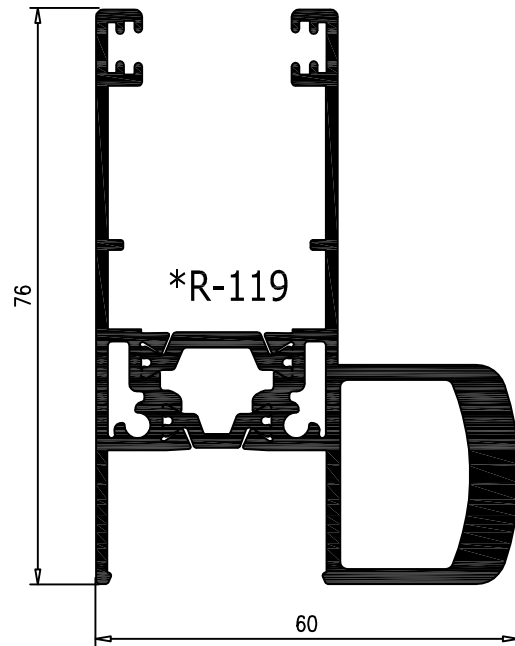

R-116

E36

10676

265

12.083

12.084

*6620

*6778

Junquillos para el marco R116 Serie 36			
Cámara 28mm			
	3360	*9008	*9007

Junquillos para el marco R332 Serie 25			
Cámara 31mm			
	*9028	*9027	

845 conjunto Estanqueidad 2 Hojas		849 Escuadra Hoja		864 Multipunto de 3 Puntos		866 Manilla Acodada Izquierda Serysys	
830 conjunto Estanqueidad 3 Hojas		731 Escuadra Marco		701 Multipunto de 3 Puntos con Llave		702 Manilla Doble Acodada Serysys	
847 Cojinete Simple Regulable 90 Kg.		898 Multipunto de 1 Punto		540 Multipunto Prolongador		834 Maneta Seduction	
848 Cojinete Tándem Regulable 160 Kg.		833 Multipunto de 2 Puntos		865 Manilla Acodada Derecha Serysys		838 Cierre Embutido Hera	

<p>860 Juego Topes Parteluces</p>		<p>485 Junta Hoja Lateral</p>		<p>703 Cilindro para Manilla Doble</p>		<p>843 Calzo Cremona</p>	
<p>814 Tapas H. Cruce Reforzada</p>		<p>773 Goma para perfil 4 Hojas R-124</p>		<p>831 Tope Cierre 4 Hojas</p>		<p>885 Tope Hoja Cruces</p>	
<p>819 Tapas H. Lateral Reforzada</p>		<p>21 Felpa de 7 x 8 Fin Seal</p>		<p>846 Junta Cruce Central</p>		<p>844 Cerradero de Marco</p>	
<p>735 Tapa Desagüe con deflector</p>		<p>891 Escuadra de Alineación Inox</p>		<p>842 Junta Tapa Carril Marcos</p>		<p>859 Cerradero 4 Hojas</p>	