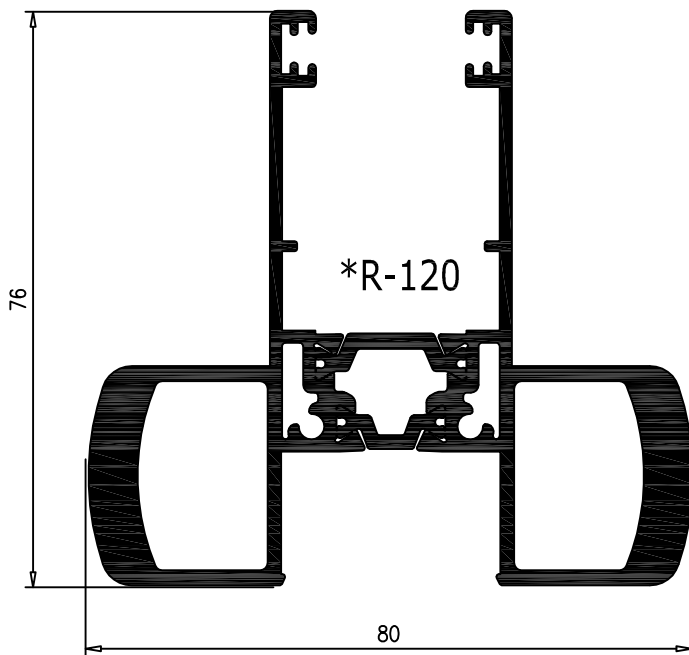

R-116

E36

10676

265

12.083

12.084

*6620

*6778

Junquillos para el marco R116 Serie 36			
Cámara 28mm			
	3360	*9008	*9007

Junquillos para el marco R332 Serie 25			
Cámara 31mm			
	*9028	*9027	

845 conjunto Estanqueidad 2 Hojas		849 Escuadra Hoja		864 Multipunto de 3 Puntos		866 Manilla Acodada Izquierda Serysys	
830 conjunto Estanqueidad 3 Hojas		731 Escuadra Marco		701 Multipunto de 3 Puntos con Llave		702 Manilla Doble Acodada Serysys	
847 Cojinete Simple Regulable 90 Kg.		898 Multipunto de 1 Punto		540 Multipunto Prolongador		834 Maneta Seduction	
848 Cojinete Tándem Regulable 160 Kg.		833 Multipunto de 2 Puntos		865 Manilla Acodada Derecha Serysys		838 Cierre Embutido Hera	

<p>860 Juego Topes Parteluces</p>		<p>485 Junta Hoja Lateral</p>		<p>703 Cilindro para Manilla Doble</p>		<p>843 Calzo Cremona</p>	
<p>814 Tapas H. Cruce Reforzada</p>		<p>773 Goma para perfil 4 Hojas R-124</p>		<p>831 Tope Cierre 4 Hojas</p>		<p>885 Tope Hoja Cruces</p>	
<p>819 Tapas H. Lateral Reforzada</p>		<p>21 Felpa de 7 x 8 Fin Seal</p>		<p>846 Junta Cruce Central</p>		<p>844 Cerradero de Marco</p>	
<p>735 Tapa Desagüe con deflector</p>		<p>891 Escuadra de Alineación Inox</p>		<p>842 Junta Tapa Carril Marcos</p>		<p>859 Cerradero 4 Hojas</p>	