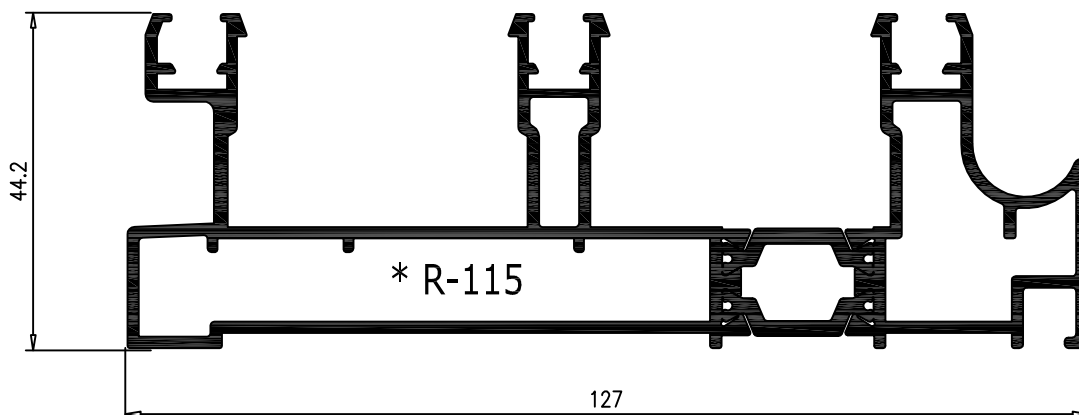

R-116

E36

10676

265

12.083

12.084

*6620

*6778

Junquillos para el marco R116 Serie 36			
Cámara 28mm			
	3360	*9008	*9007

Junquillos para el marco R332 Serie 25			
Cámara 31mm			
	*9028	*9027	

845 conjunto Estanqueidad 2 Hojas		849 Escuadra Hoja		864 Multipunto de 3 Puntos		866 Manilla Acodada Izquierda Serysys	
830 conjunto Estanqueidad 3 Hojas		731 Escuadra Marco		701 Multipunto de 3 Puntos con Llave		702 Manilla Doble Acodada Serysys	
847 Cojinete Simple Regulable 90 Kg.		898 Multipunto de 1 Punto		540 Multipunto Prolongador		834 Maneta Seduction	
848 Cojinete Tándem Regulable 160 Kg.		833 Multipunto de 2 Puntos		865 Manilla Acodada Derecha Serysys		838 Cierre Embutido Hera	

<p>860 Juego Topes Parteluces</p>		<p>485 Junta Hoja Lateral</p>		<p>703 Cilindro para Manilla Doble</p>		<p>843 Calzo Cremona</p>	
<p>814 Tapas H. Cruce Reforzada</p>		<p>773 Goma para perfil 4 Hojas R-124</p>		<p>831 Tope Cierre 4 Hojas</p>		<p>885 Tope Hoja Cruces</p>	
<p>819 Tapas H. Lateral Reforzada</p>		<p>21 Felpa de 7 x 8 Fin Seal</p>		<p>846 Junta Cruce Central</p>		<p>844 Cerradero de Marco</p>	
<p>735 Tapa Desagüe con deflector</p>		<p>891 Escuadra de Alineación Inox</p>		<p>842 Junta Tapa Carril Marcos</p>		<p>859 Cerradero 4 Hojas</p>	