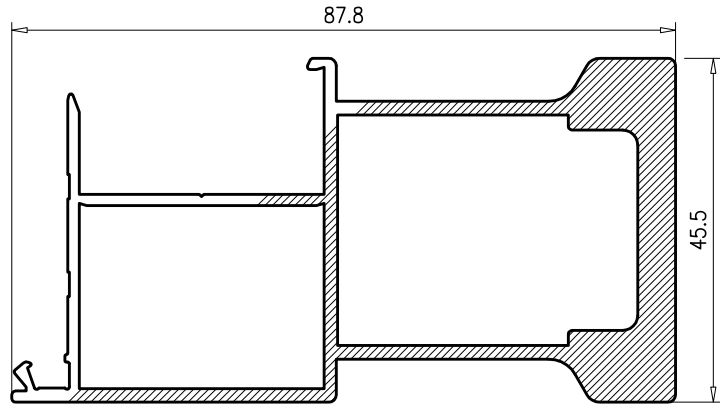

R-116

E36

10676

265

12.083

12.084

*6620

*6778

Junquillos para el marco R116 Serie 36			
Cámara 28mm			
	3360	*9008	*9007

Junquillos para el marco R332 Serie 25			
Cámara 31mm			
	*9028	*9027	

845 conjunto Estanqueidad 2 Hojas		849 Escuadra Hoja		864 Multipunto de 3 Puntos		866 Manilla Acodada Izquierda Serysys	
830 conjunto Estanqueidad 3 Hojas		731 Escuadra Marco		701 Multipunto de 3 Puntos con Llave		702 Manilla Doble Acodada Serysys	
847 Cojinete Simple Regulable 90 Kg.		898 Multipunto de 1 Punto		540 Multipunto Prolongador		834 Maneta Seduction	
848 Cojinete Tándem Regulable 160 Kg.		833 Multipunto de 2 Puntos		865 Manilla Acodada Derecha Serysys		838 Cierre Embutido Hera	

<p>860 Juego Topes Parteluces</p>		<p>485 Junta Hoja Lateral</p>		<p>703 Cilindro para Manilla Doble</p>		<p>843 Calzo Cremona</p>	
<p>814 Tapas H. Cruce Reforzada</p>		<p>773 Goma para perfil 4 Hojas R-124</p>		<p>831 Tope Cierre 4 Hojas</p>		<p>885 Tope Hoja Cruces</p>	
<p>819 Tapas H. Lateral Reforzada</p>		<p>21 Felpa de 7 x 8 Fin Seal</p>		<p>846 Junta Cruce Central</p>		<p>844 Cerradero de Marco</p>	
<p>735 Tapa Desagüe con deflector</p>		<p>891 Escuadra de Alineación Inox</p>		<p>842 Junta Tapa Carril Marcos</p>		<p>859 Cerradero 4 Hojas</p>	