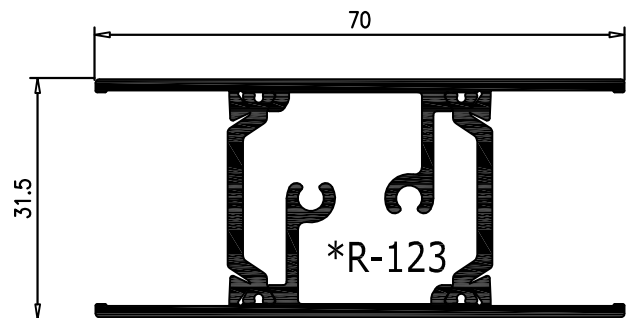

Junquillos para el marco R116 Serie 36			
Cámara 28mm			
	3360	*9008	*9007

Junquillos para el marco R332 Serie 25			
Cámara 31mm			
	*9028	*9027	

845 conjunto Estanqueidad 2 Hojas		849 Escuadra Hoja		864 Multipunto de 3 Puntos		866 Manilla Acodada Izquierda Serysys	
830 conjunto Estanqueidad 3 Hojas		731 Escuadra Marco		701 Multipunto de 3 Puntos con Llave		702 Manilla Doble Acodada Serysys	
847 Cojinete Simple Regulable 90 Kg.		898 Multipunto de 1 Punto		540 Multipunto Prolongador		834 Maneta Seduction	
848 Cojinete Tándem Regulable 160 Kg.		833 Multipunto de 2 Puntos		865 Manilla Acodada Derecha Serysys		838 Cierre Embutido Hera	

<p>860 Juego Topes Parteluces</p>		<p>485 Junta Hoja Lateral</p>		<p>703 Cilindro para Manilla Doble</p>		<p>843 Calzo Cremona</p>	
<p>814 Tapas H. Cruce Reforzada</p>		<p>773 Goma para perfil 4 Hojas R-124</p>		<p>831 Tope Cierre 4 Hojas</p>		<p>885 Tope Hoja Cruces</p>	
<p>819 Tapas H. Lateral Reforzada</p>		<p>21 Felpa de 7 x 8 Fin Seal</p>		<p>846 Junta Cruce Central</p>		<p>844 Cerradero de Marco</p>	
<p>735 Tapa Desagüe con deflector</p>		<p>891 Escuadra de Alineación Inox</p>		<p>842 Junta Tapa Carril Marcos</p>		<p>859 Cerradero 4 Hojas</p>	