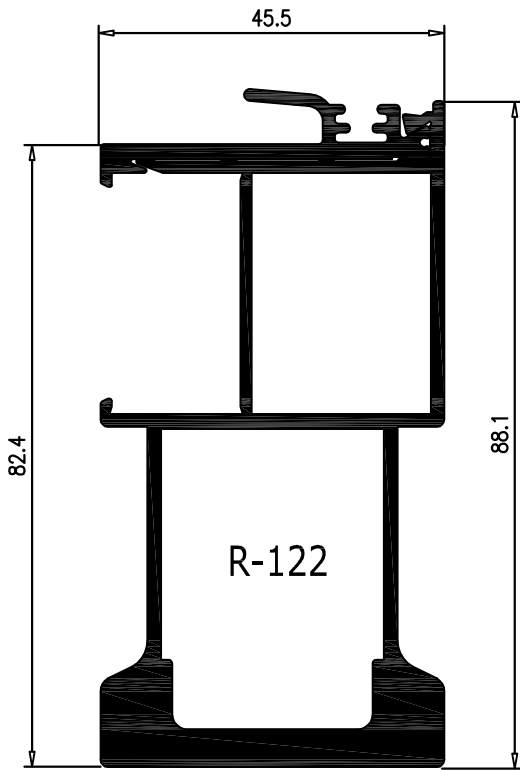

R-116

E36

10676

265

12.083

12.084

*6620

*6778

Junquillos para el marco R116 Serie 36			
Cámara 28mm			
	3360	*9008	*9007

Junquillos para el marco R332 Serie 25			
Cámara 31mm			
	*9028	*9027	

845 conjunto Estanqueidad 2 Hojas		849 Escuadra Hoja		864 Multipunto de 3 Puntos		866 Manilla Acodada Izquierda Serysys	
830 conjunto Estanqueidad 3 Hojas		731 Escuadra Marco		701 Multipunto de 3 Puntos con Llave		702 Manilla Doble Acodada Serysys	
847 Cojinete Simple Regulable 90 Kg.		898 Multipunto de 1 Punto		540 Multipunto Prolongador		834 Maneta Seduction	
848 Cojinete Tándem Regulable 160 Kg.		833 Multipunto de 2 Puntos		865 Manilla Acodada Derecha Serysys		838 Cierre Embutido Hera	

<p>860 Juego Topes Parteluces</p>		<p>485 Junta Hoja Lateral</p>		<p>703 Cilindro para Manilla Doble</p>		<p>843 Calzo Cremona</p>	
<p>814 Tapas H. Cruce Reforzada</p>		<p>773 Goma para perfil 4 Hojas R-124</p>		<p>831 Tope Cierre 4 Hojas</p>		<p>885 Tope Hoja Cruces</p>	
<p>819 Tapas H. Lateral Reforzada</p>		<p>21 Felpa de 7 x 8 Fin Seal</p>		<p>846 Junta Cruce Central</p>		<p>844 Cerradero de Marco</p>	
<p>735 Tapa Desagüe con deflector</p>		<p>891 Escuadra de Alineación Inox</p>		<p>842 Junta Tapa Carril Marcos</p>		<p>859 Cerradero 4 Hojas</p>	