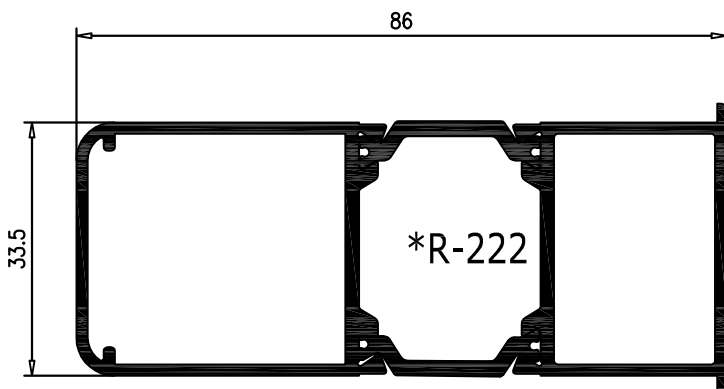

Junquillos para el marco R116 Serie 36			
Cámara 28mm			
	3360	*9008	*9007

Junquillos para el marco R332 Serie 25			
Cámara 31mm			
	*9028	*9027	

845 conjunto Estanqueidad 2 Hojas		849 Escuadra Hoja		864 Multipunto de 3 Puntos		866 Manilla Acodada Izquierda Serysys	
830 conjunto Estanqueidad 3 Hojas		731 Escuadra Marco		701 Multipunto de 3 Puntos con Llave		702 Manilla Doble Acodada Serysys	
847 Cojinete Simple Regulable 90 Kg.		898 Multipunto de 1 Punto		540 Multipunto Prolongador		834 Maneta Seduction	
848 Cojinete Tándem Regulable 160 Kg.		833 Multipunto de 2 Puntos		865 Manilla Acodada Derecha Serysys		838 Cierre Embutido Hera	