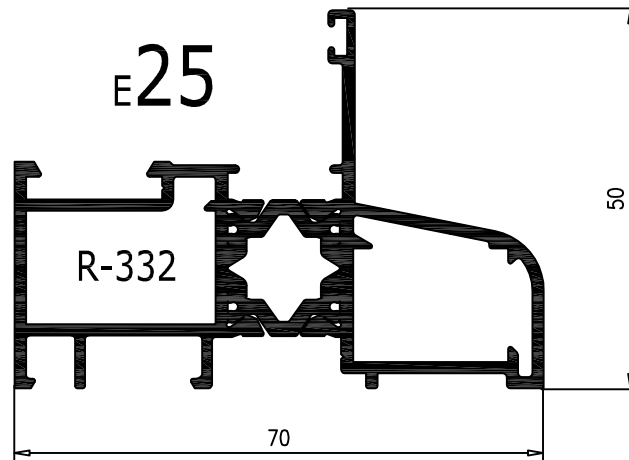

R-116

E36

10676

265

12.083

12.084

*6620

*6778

Junquillos para el marco R116 Serie 36			
Cámara 28mm			
	3360	*9008	*9007

Junquillos para el marco R332 Serie 25			
Cámara 31mm			
	*9028	*9027	

845 conjunto Estanqueidad 2 Hojas		849 Escuadra Hoja		864 Multipunto de 3 Puntos		866 Manilla Acodada Izquierda Serysys	
830 conjunto Estanqueidad 3 Hojas		731 Escuadra Marco		701 Multipunto de 3 Puntos con Llave		702 Manilla Doble Acodada Serysys	
847 Cojinete Simple Regulable 90 Kg.		898 Multipunto de 1 Punto		540 Multipunto Prolongador		834 Maneta Seduction	
848 Cojinete Tándem Regulable 160 Kg.		833 Multipunto de 2 Puntos		865 Manilla Acodada Derecha Serysys		838 Cierre Embutido Hera	

<p>860 Juego Topes Parteluces</p>		<p>485 Junta Hoja Lateral</p>		<p>703 Cilindro para Manilla Doble</p>		<p>843 Calzo Cremona</p>	
<p>814 Tapas H. Cruce Reforzada</p>		<p>773 Goma para perfil 4 Hojas R-124</p>		<p>831 Tope Cierre 4 Hojas</p>		<p>885 Tope Hoja Cruces</p>	
<p>819 Tapas H. Lateral Reforzada</p>		<p>21 Felpa de 7 x 8 Fin Seal</p>		<p>846 Junta Cruce Central</p>		<p>844 Cerradero de Marco</p>	
<p>735 Tapa Desagüe con deflector</p>		<p>891 Escuadra de Alineación Inox</p>		<p>842 Junta Tapa Carril Marcos</p>		<p>859 Cerradero 4 Hojas</p>	