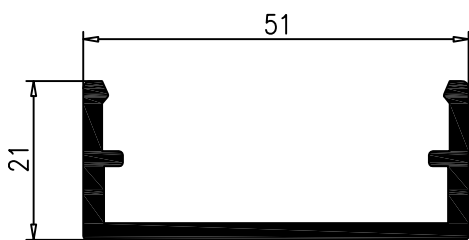

Serie 50 Barandilla

*7437