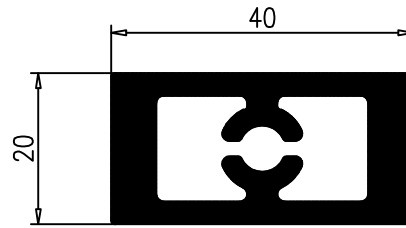

*7442

*7443

*7468

*9598

806 Tapa para 7437		* 84 Tapa para 7437 a 30°		803 Tapa para 7439		* 801 Tapa para 7439 a 30°	
808 Tapa para 7440		* 786 Soporte Pasamanos Muro		* 800 Soporte Pasamanos 50mm		804 Pletina Unión 7437	
* 802 Tapa Tubo 50mm		* 812 Tapa Nylon 7442		813 Anclaje Suelo Grande		820 Escuadra Fija 7437	
815 Anclaje Suelo Pequeño		816 Anclaje Forjado Largo		817 Anclaje Forjado Corto		818 Tapón para Soporte	

* 04.Bal.E09 Fijación Pasamano Inclinado		* 683 Pinza Vidrio Recta		* 684 Pinza Vidrio 30° Izquierda		04.Bal.P03 Pinza Vidrio 30° Dcha	
805 Escuadra Fijación 7437		* 04.Bal.S02 Anclaje Suelo Pequeño		* 04.Bal.E07 Escuadra Fijación 30° Izq.		* 04.Bal.E08 Escuadra Fijación 30° Dcha	
821 Escuadra Ángulo 7437		822 Escuadra Regulable 7437		823 Escuadra Doble Regulable 7437		824 Escuadra Triple Regulable 7437	
832 Pinza Portavidrios 7444		* 835 Pinza Vidrio 7444 ángulo Variable		837 Soporte a Muro 7444		825 Escuadra Fijación Travesaño	

<p>* 682 Tapa para 7440 a 30°</p>		<p>* 600 Pinza Vidrio 7444 a 30° Izq.</p>		<p>* 04.Bal.P09 Pinza Vidrio 7444 30° Dcha.</p>		<p>* 677 Tapa para 7441</p>	
<p>* 04.Bal.T08 Tapa para 7441 a 30°</p>		<p>* 681 Escuadra Unión 90°</p>		<p>04.Bal.JU1 Goma Acrístarlar 8mm</p>	