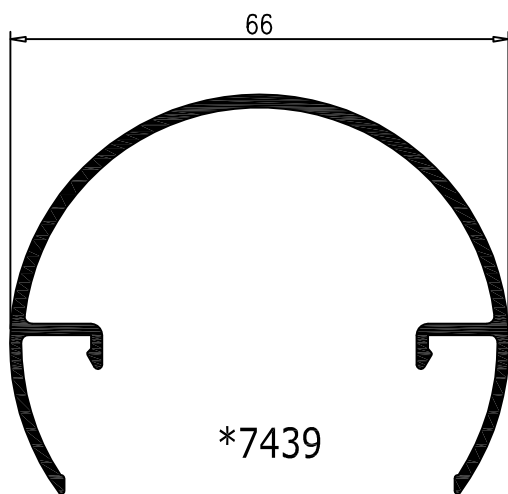

Serie 50 Barandilla

*7437

*7438

*7439

*7440

*7441