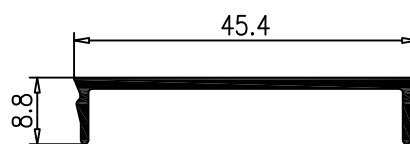

Serie 50 Barandilla

*7437

*7438

*7439

*7440

*7441

Serie 50 Barandilla

*7444

*7442

*7443

*7468

*9598

806 Tapa para 7437		* 84 Tapa para 7437 a 30°		803 Tapa para 7439		* 801 Tapa para 7439 a 30°	
808 Tapa para 7440		* 786 Soporte Pasamanos Muro		* 800 Soporte Pasamanos 50mm		804 Pletina Unión 7437	
* 802 Tapa Tubo 50mm		* 812 Tapa Nylon 7442		813 Anclaje Suelo Grande		820 Escuadra Fija 7437	
815 Anclaje Suelo Pequeño		816 Anclaje Forjado Largo		817 Anclaje Forjado Corto		818 Tapón para Soporte	

* 04.Bal.E09 Fijación Pasamano Inclinado		* 683 Pinza Vidrio Recta		* 684 Pinza Vidrio 30° Izquierda		04.Bal.P03 Pinza Vidrio 30° Dcha	
805 Escuadra Fijación 7437		* 04.Bal.S02 Anclaje Suelo Pequeño		* 04.Bal.E07 Escuadra Fijación 30° Izq.		* 04.Bal.E08 Escuadra Fijación 30° Dcha	
821 Escuadra Ángulo 7437		822 Escuadra Regulable 7437		823 Escuadra Doble Regulable 7437		824 Escuadra Triple Regulable 7437	
832 Pinza Portavidrios 7444		* 835 Pinza Vidrio 7444 ángulo Variable		837 Soporte a Muro 7444		825 Escuadra Fijación Travesaño	