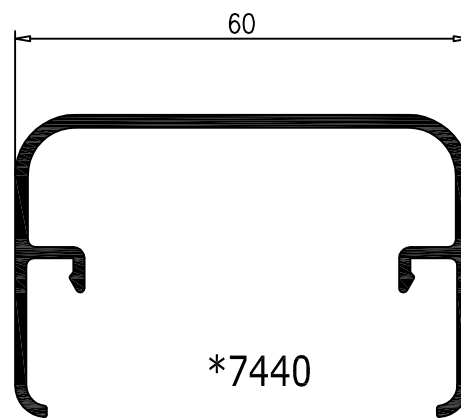

Serie 50 Barandilla

*7437

*7438

*7439

*7440

*7441

Serie 50 Barandilla

*7444

*7442

*7443

*7468

*9598

806 Tapa para 7437		* 84 Tapa para 7437 a 30°		803 Tapa para 7439		* 801 Tapa para 7439 a 30°	
808 Tapa para 7440		* 786 Soporte Pasamanos Muro		* 800 Soporte Pasamanos 50mm		804 Pletina Unión 7437	
* 802 Tapa Tubo 50mm		* 812 Tapa Nylon 7442		813 Anclaje Suelo Grande		820 Escuadra Fija 7437	
815 Anclaje Suelo Pequeño		816 Anclaje Forjado Largo		817 Anclaje Forjado Corto		818 Tapón para Soporte	

* 04.Bal.E09 Fijación Pasamano Inclinado		* 683 Pinza Vidrio Recta		* 684 Pinza Vidrio 30° Izquierda		04.Bal.P03 Pinza Vidrio 30° Dcha	
805 Escuadra Fijación 7437		* 04.Bal.S02 Anclaje Suelo Pequeño		* 04.Bal.E07 Escuadra Fijación 30° Izq.		* 04.Bal.E08 Escuadra Fijación 30° Dcha	
821 Escuadra Ángulo 7437		822 Escuadra Regulable 7437		823 Escuadra Doble Regulable 7437		824 Escuadra Triple Regulable 7437	
832 Pinza Portavidrios 7444		* 835 Pinza Vidrio 7444 ángulo Variable		837 Soporte a Muro 7444		825 Escuadra Fijación Travesaño	

<p>* 682 Tapa para 7440 a 30°</p>		<p>* 600 Pinza Vidrio 7444 a 30° Izq.</p>		<p>* 04.Bal.P09 Pinza Vidrio 7444 30° Dcha.</p>		<p>* 677 Tapa para 7441</p>	
<p>* 04.Bal.T08 Tapa para 7441 a 30°</p>		<p>* 681 Escuadra Unión 90°</p>		<p>04.Bal.JU1 Goma Acrístarlar 8mm</p>	