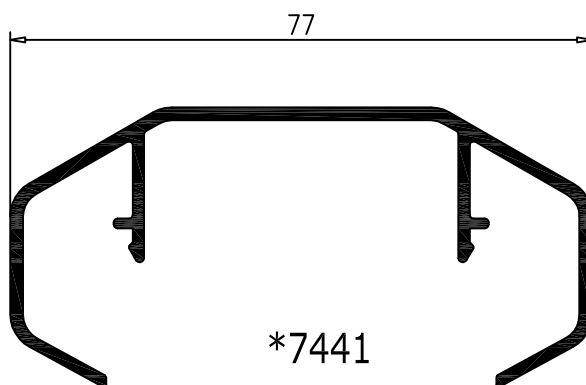

Serie 50 Barandilla

*7437

*7438

*7439

*7440

*7441

Serie 50 Barandilla

*7444

*7442

*7443

*7468

*9598

806 Tapa para 7437		* 84 Tapa para 7437 a 30°		803 Tapa para 7439		* 801 Tapa para 7439 a 30°	
808 Tapa para 7440		* 786 Soporte Pasamanos Muro		* 800 Soporte Pasamanos 50mm		804 Pletina Unión 7437	
* 802 Tapa Tubo 50mm		* 812 Tapa Nylon 7442		813 Anclaje Suelo Grande		820 Escuadra Fija 7437	
815 Anclaje Suelo Pequeño		816 Anclaje Forjado Largo		817 Anclaje Forjado Corto		818 Tapón para Soporte	

* 04.Bal.E09 Fijación Pasamano Inclinado		* 683 Pinza Vidrio Recta		* 684 Pinza Vidrio 30° Izquierda		04.Bal.P03 Pinza Vidrio 30° Dcha	
805 Escuadra Fijación 7437		* 04.Bal.S02 Anclaje Suelo Pequeño		* 04.Bal.E07 Escuadra Fijación 30° Izq.		* 04.Bal.E08 Escuadra Fijación 30° Dcha	
821 Escuadra Ángulo 7437		822 Escuadra Regulable 7437		823 Escuadra Doble Regulable 7437		824 Escuadra Triple Regulable 7437	
832 Pinza Portavidrios 7444		* 835 Pinza Vidrio 7444 ángulo Variable		837 Soporte a Muro 7444		825 Escuadra Fijación Travesaño	

<p>* 682 Tapa para 7440 a 30°</p>		<p>* 600 Pinza Vidrio 7444 a 30° Izq.</p>		<p>* 04.Bal.P09 Pinza Vidrio 7444 30° Dcha.</p>		<p>* 677 Tapa para 7441</p>	
<p>* 04.Bal.T08 Tapa para 7441 a 30°</p>		<p>* 681 Escuadra Unión 90°</p>		<p>04.Bal.JU1 Goma Acrístarlar 8mm</p>	