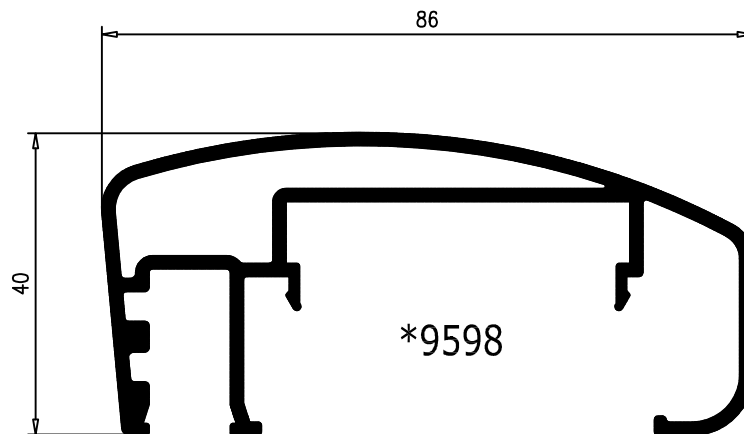

Serie 50 Barandilla

*7437

*7438

*7439

*7440

*7441

Serie 50 Barandilla

*7444

*7442

*7443

*7468

*9598

806 Tapa para 7437		* 84 Tapa para 7437 a 30°		803 Tapa para 7439		* 801 Tapa para 7439 a 30°	
808 Tapa para 7440		* 786 Soporte Pasamanos Muro		* 800 Soporte Pasamanos 50mm		804 Pletina Unión 7437	
* 802 Tapa Tubo 50mm		* 812 Tapa Nylon 7442		813 Anclaje Suelo Grande		820 Escuadra Fija 7437	
815 Anclaje Suelo Pequeño		816 Anclaje Forjado Largo		817 Anclaje Forjado Corto		818 Tapón para Soporte	

<p>* 682 Tapa para 7440 a 30°</p>		<p>* 600 Pinza Vidrio 7444 a 30° Izq.</p>		<p>* 04.Bal.P09 Pinza Vidrio 7444 30° Dcha.</p>		<p>* 677 Tapa para 7441</p>	
<p>* 04.Bal.T08 Tapa para 7441 a 30°</p>		<p>* 681 Escuadra Unión 90°</p>		<p>04.Bal.JU1 Goma Acrístarlar 8mm</p>	