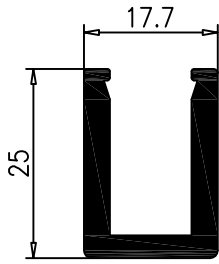

Serie 50 Barandilla

*7444