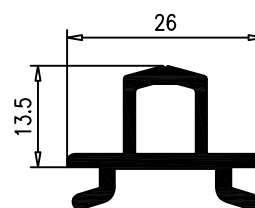

3686

722

POLIAMIDA

54000