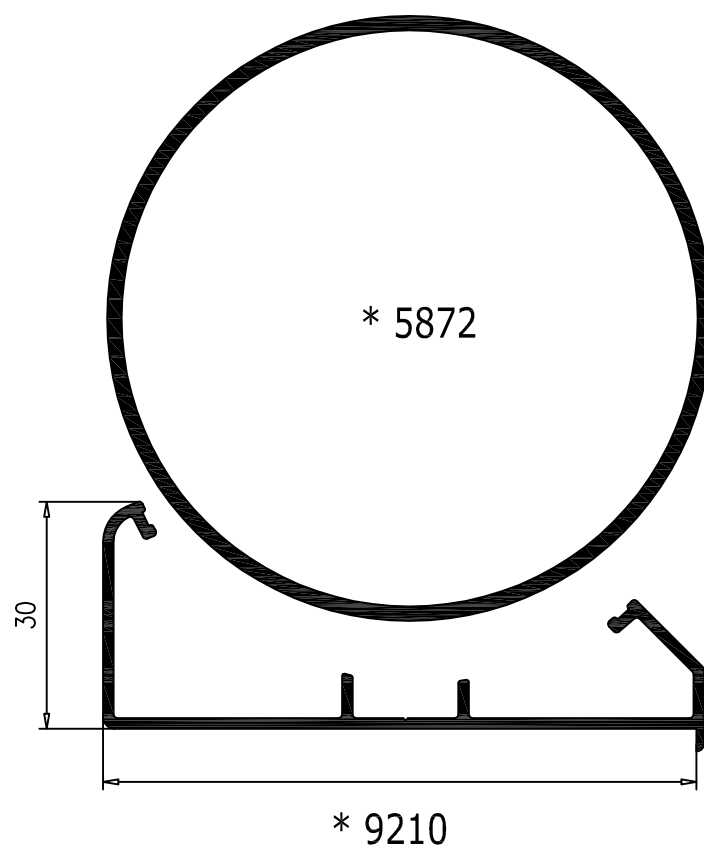

10335

*7863

3686

722

POLIAMIDA

54000