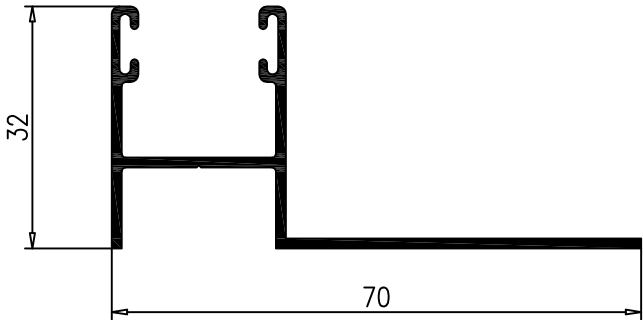

Perfiles Varios

9459

4915