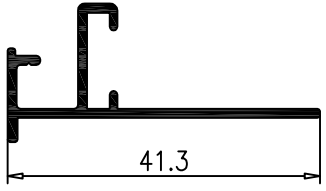

Perfiles Varios

9687

9688

9689

41.3

9627

10857

12152