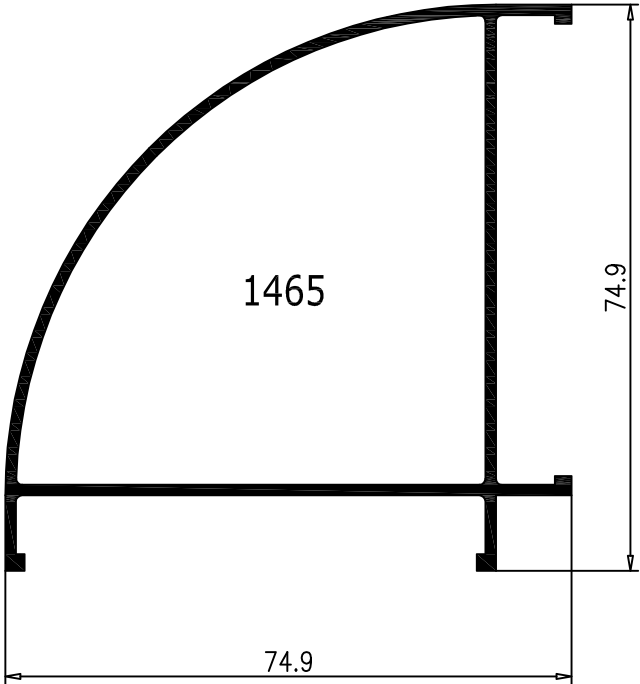

Perfiles Varios

4915

1465