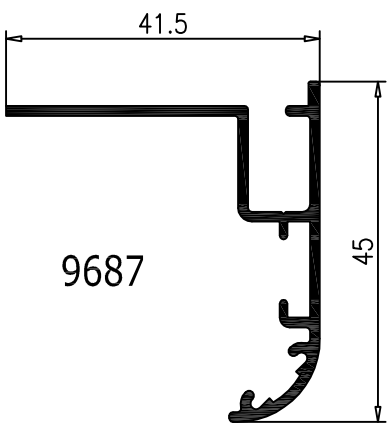

Perfiles Varios

9687