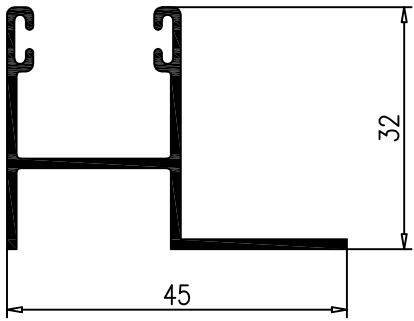

Perfiles Varios

5002