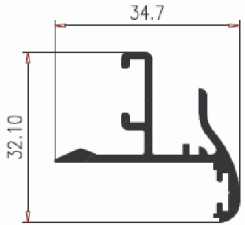

Perfiles Varios

4917

4915