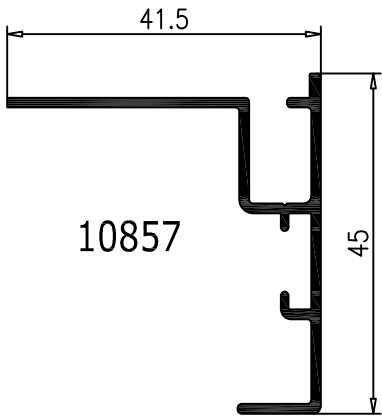

Perfiles Varios

9687

9688

9689

41.3

9627

10857

12152