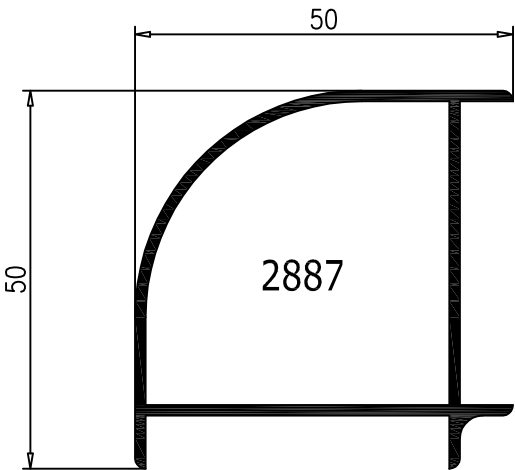

Perfiles Varios

4915

2887