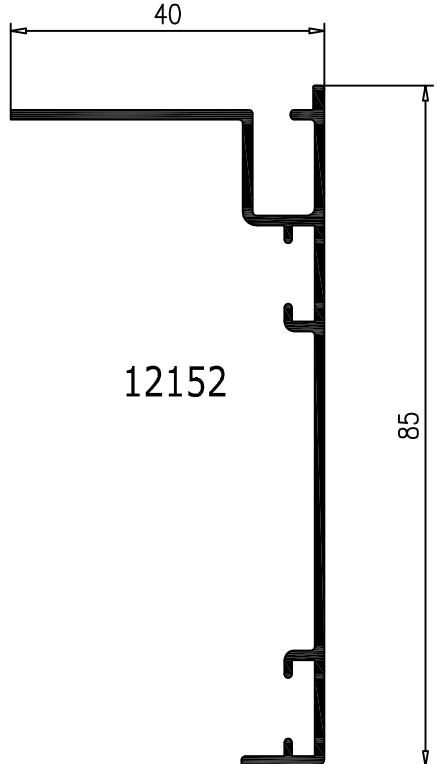

Perfiles Varios

9687

9688

9689

41.3

9627

10857

12152