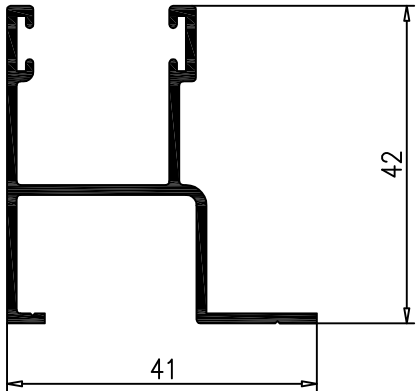

Perfiles Varios

7908

4915