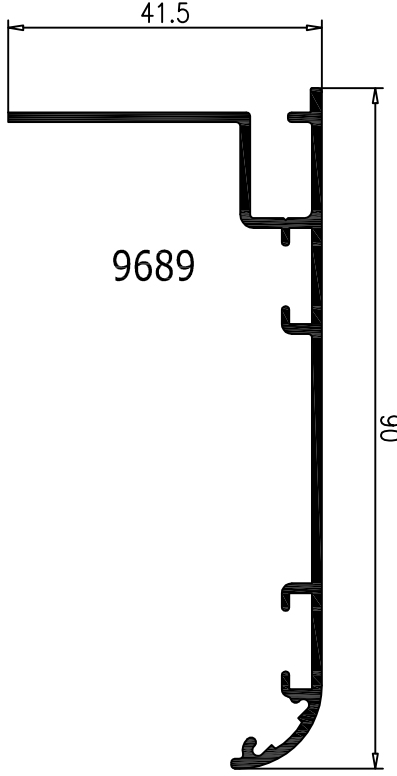

Perfiles Varios

9687

9688

9689

41.3

9627

10857

12152