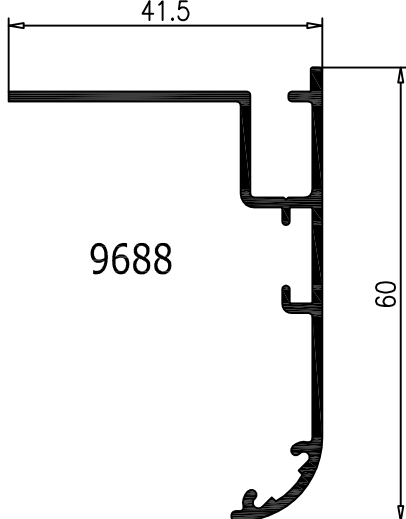

Perfiles Varios

9687

9688

9689

41.3

9627

10857

12152